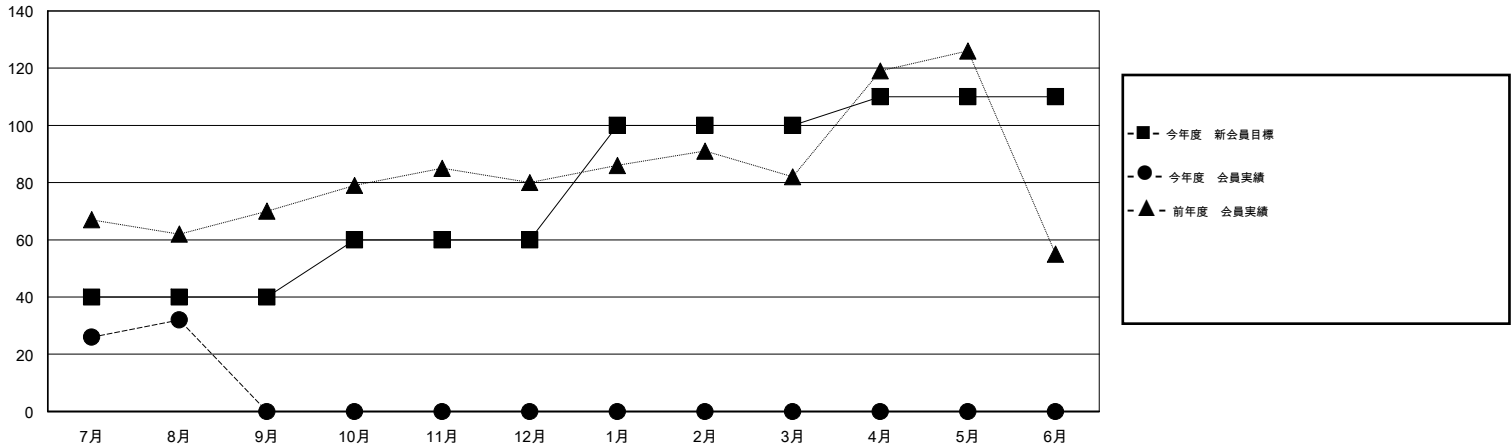

MONTHLY MEMBERSHIP PROGRESS REPORT

District 331 B

Results as of: 8/31/2016

GMT: Masayuki Kaneko

地域 JAPAN

GMT会則地域 5-Jap

クラブ					名				
結果: 2016-2017					結果: 2016-2017				
四半期	新クラブ目標	新クラブ	解散クラブ	純増/減	四半期	新会員目標	チャーターメン バー/新会員	退会者	純増/減
7月/8月/9月	0	0	0	0	7月/8月/9月	40	58	26	32
10月/11月/12月	0	0	0	0	10月/11月/12月	20	0	0	0
1月/2月/3月	0	0	0	0	1月/2月/3月	40	0	0	0
4月/5月/6月	1	0	0	0	4月/5月/6月	10	0	0	0

新クラブ目標及び実績累計

会員目標及び実績累計

解散クラブ: 0	35 CLUBS OF 85 一名以上の新会員を登録	男女別
退会者		男性 2,221 (80.04%)
物故会員 4	健康診断データはこちら	女性 554 (19.96%)
クラブ解散 0		家族会員 918
その他 22		世帯主 428
合計 26		世帯主以外 490